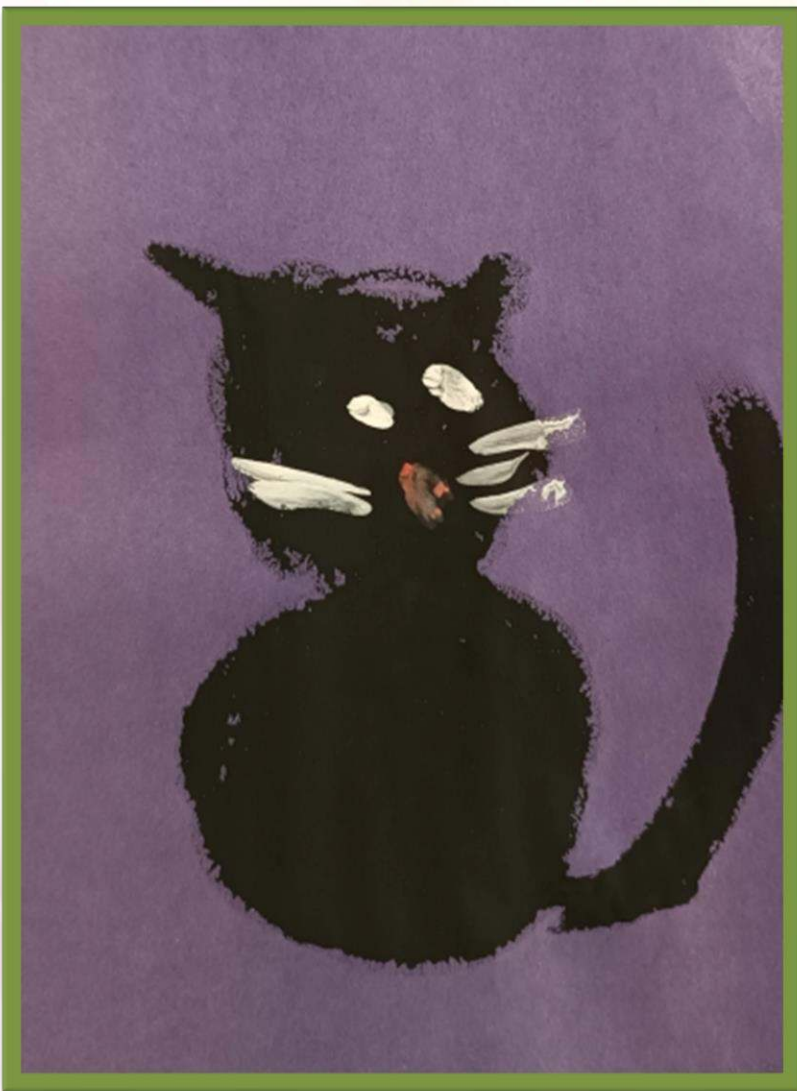

The background features a light, textured surface with various colorful paint splatters in shades of blue, yellow, red, and green, primarily concentrated around the edges.

# Рисование «Кошка»

**Туранова Аня**

**Круглова Саша**

**Андина Богдана Герасимов Герман**

**Бобровская Ева Шестаков Ярослав**