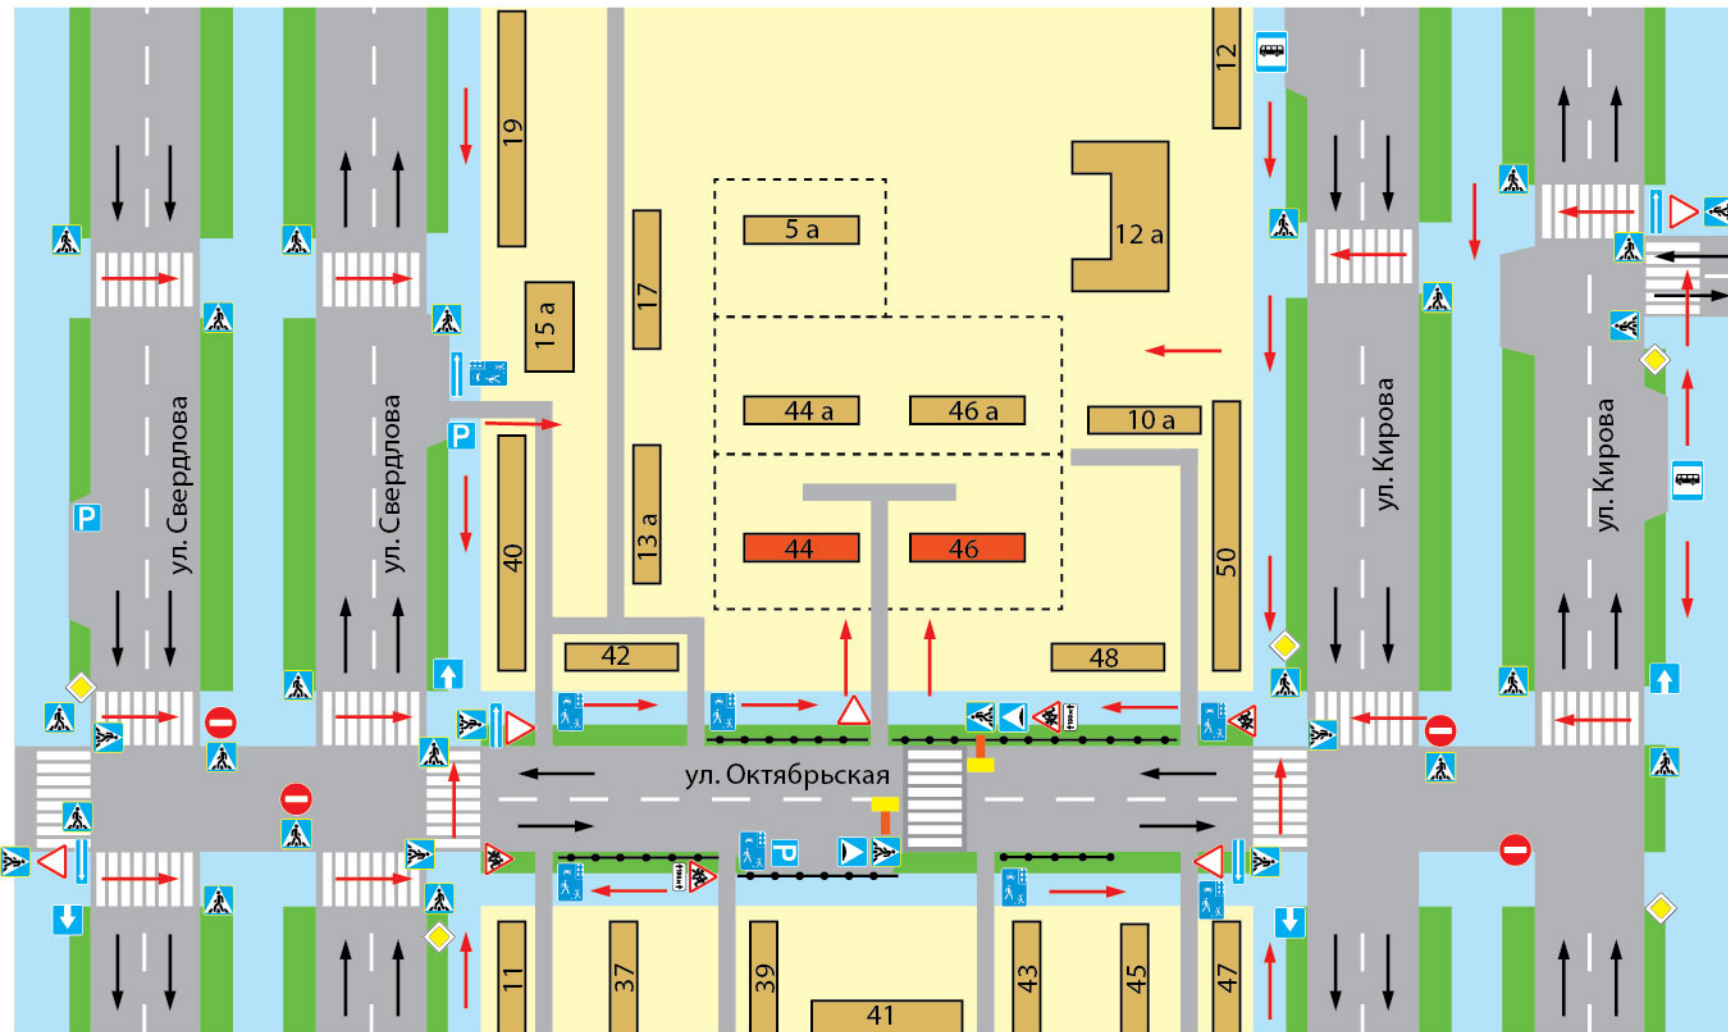

Схема безопасного маршрута движения до МБДОУ № 37 «Теремок»

«УТВЕРЖДАЮ»
 Заведующая МБДОУ №37 «Теремок»
 Минеева Ю. В.
 01

-  Тротуар
-  Движение пешеходов
-  Движение транспортных средств
-  Пешеходный переход
-  Парковка
-  Место остановки автобуса
-  Дорога с односторонним движением
-  Въезд на дорогу с односторонним движением
-  Уступи дорогу
-  Главная дорога
-  Въезд запрещен
-  Искусственная неровность
-  Жилая зона
-  Дети
-  Пешеходные ограждения
-  Светофор Т.7

Схема безопасного передвижения по территории МБДОУ

- движение родителей и детей к группам
- движение родителей и детей к участкам
- движение служебного транспорта