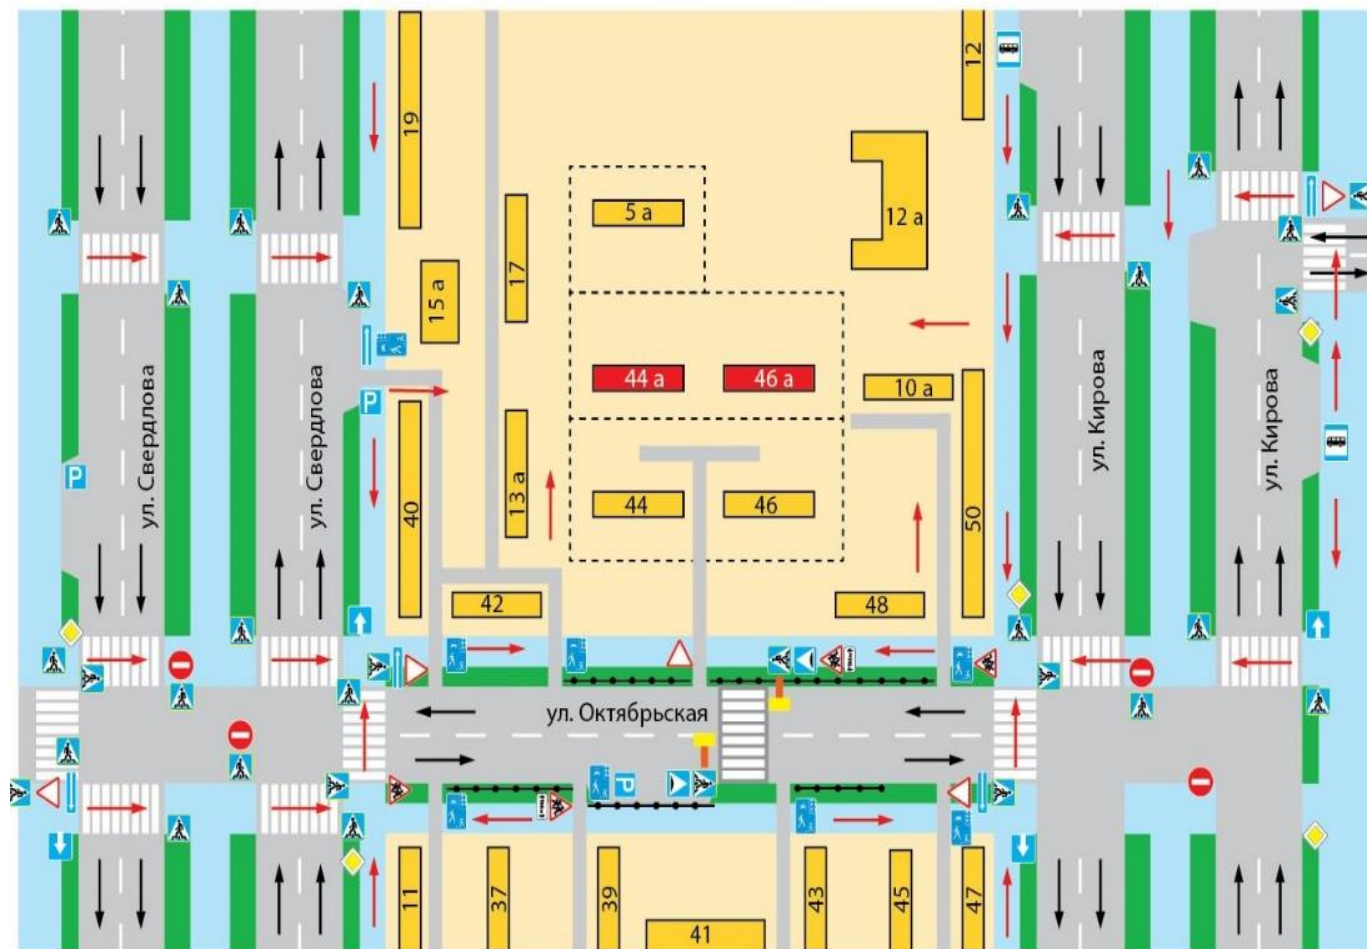

СХЕМА

Безопасного маршрута движения до МБДОУ №37 «Теремок»

- Тротуар
- Движение пешеходов
- Движение транспортных средств
- Пешеходный переход
- Парковка
- Место остановки автобуса
- Дорога с односторонним движением
- Въезд на дорогу с односторонним движением
- Уступи дорогу
- Главная дорога
- Въезд запрещен
- Искусственная неровность
- Жилая зона
- Дети
- Пешеходные ограждения
- Светофор Т.7